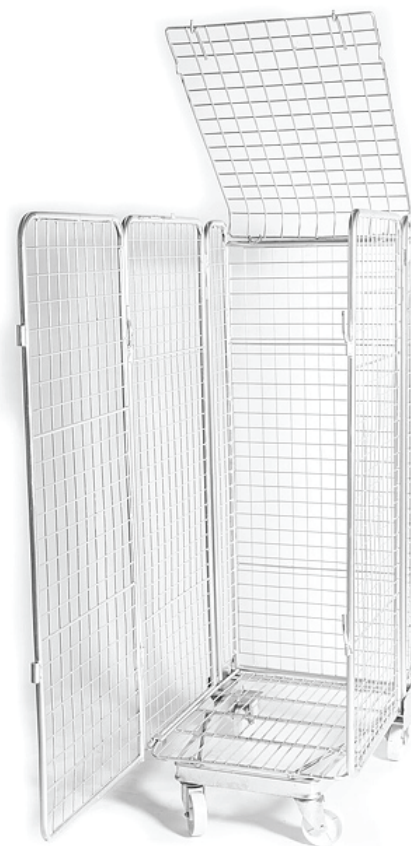

Roll contenedor cerrado

Cod. 26190

Capacidad de carga 400 Kgs

Medidas: 800x700x1800mm

**Ruedas de Nylon de 125x40mm
(Dos giratorias y dos fijas)**

Terminación zincado

Roll contenedor embutible

Cod. 26191

Capacidad de carga 400 Kgs

Medidas: 800x660x1800mm

**Ruedas de Nylon de 125x40mm
(Dos giratorias y dos fijas)**

Terminación zincado

**Consulte por contenedores
fabricados a medida.**